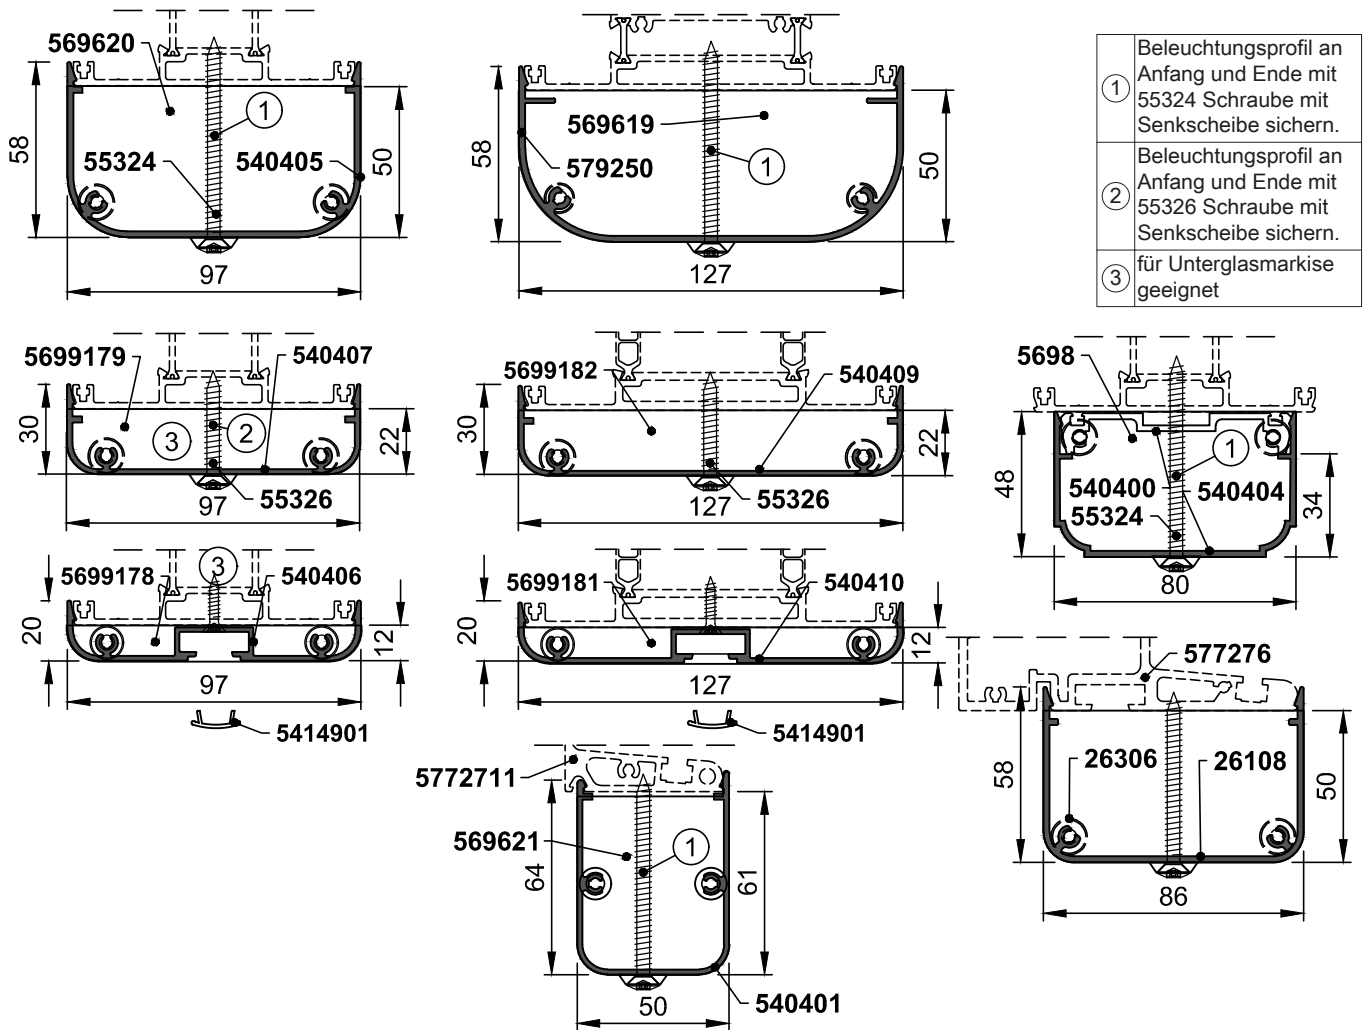

Stand: 11/2022

Artikel-Nr. 3883
Profilsystem für Sichtschutzelemente Serie Sichtschutz

Stand: 11/2022

Beleuchtungsprofile

Beleuchtung

- | | |
|---|---|
| ① | Beleuchtungsprofil an Anfang und Ende mit 55324 Schraube mit Senkscheibe sichern. |
| ② | Beleuchtungsprofil an Anfang und Ende mit 55326 Schraube mit Senkscheibe sichern. |
| ③ | für Unterglasmarkise geeignet |

Art.-Nr.	Bezeichnung	Symbol	Stückzahl	Einheit	Art.-Nr.	Bezeichnung	Symbol	Stückzahl	Einheit
5698	Endstück 540404		1	St	540410	LED-Klippleiste 12/127 mm		4,6 / 7	m
26108	Beleuchtungsprofil 47/86mm Serie T/Traverse		4,6 / 7	m	569619	Endstück 579250		1	St
26306	Endstück 26108		1	St	569620	Endstück 540405		1	St
540400	Grundprofil 540404		6	m	569621	Endstück 540401		1	St
540401	Kabelkanal 1-tlg. 67/50mm		5,3 / 7	m	579250	Beleuchtungsprofil 47/127mm		5,5 / 7	m
540404	Beleuchtungsprofil 34/80mm		6,6 / 4	m	5414901	Diffusor Klickprofil abgerundet		20 / 50	m
540405	Beleuchtungsprofil 50/97mm		4 / 7	m	5699178	Endstück 540406		1	St
540406	LED-Klippleiste 12/97mm		4,4 / 7	m	5699179	Endstück 540407		1	St
540407	Beleuchtungsprofil 22/97mm		4 / 4,4 / 7	m	5699181	Endstück 540409		1	St
540409	Beleuchtungsprofil 22/127 mm		4,6 / 7	m	5699182	Endstück 540410		1	St