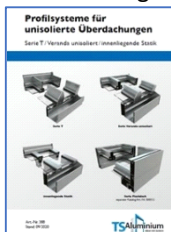

Aktueller Stand der Kataloge:

Artikel-Nr. 388
Profilsystem für unisolierte Überdachungen