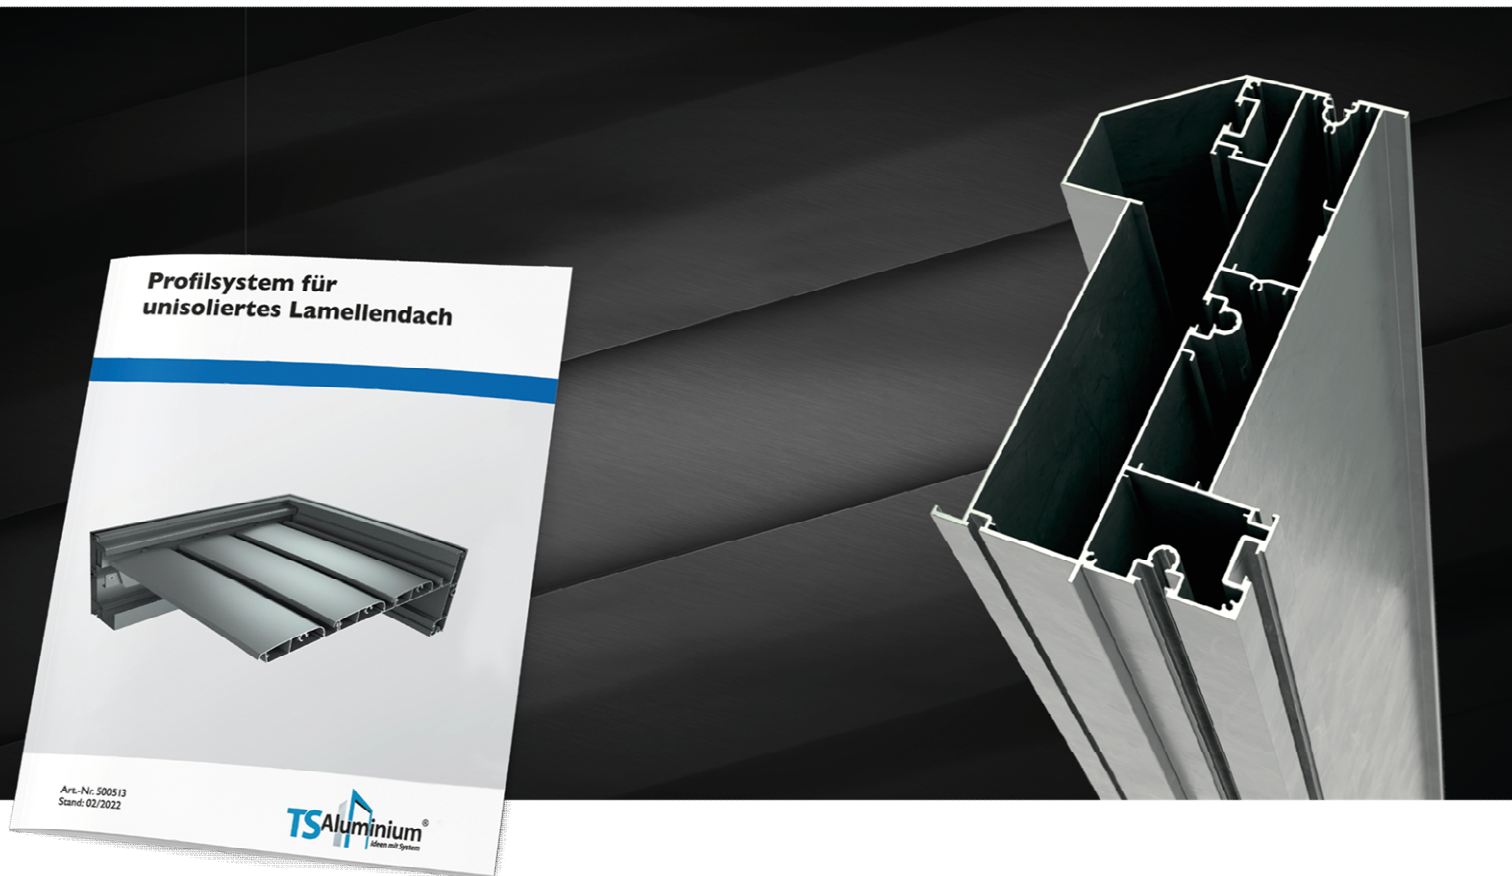

Neuer Katalog 500513: Profilsystem für unisoliertes Lamellendach

Sehr geehrte Damen und Herren,

wir haben unseren Katalog 500513 „Profilsystem für unisoliertes Lamellendach“ neu aufgelegt. Unten aufgeführte Änderungen und Ergänzungen sind darin zu finden. Des Weiteren finden Sie auf den folgenden Seiten eine Liste aller Kataloge mit dem aktuellen Stand. Sollten Ihre Unterlagen nicht vollständig oder veraltet sein, melden Sie sich bitte bei uns. Für Fragen steht Ihnen unser Außendienst gerne zur Verfügung.

Mit freundlichen Grüßen

Rainer Trauernicht
TS-Aluminium-Profilsysteme GmbH & Co. KG

Katalog 500513 „Profilsystem für unisoliertes Lamellendach“

Neuerungen / Änderungen:

1. S.13: Artikelnummeränderung: aus 578507 wurde 5785071.
2. S.16/31: Beleuchtungsprofil neu 540408
3. S.25: Quadratrohr neu 57851352 zum Unterfüttern der Führungsschiene Senkrechtbeschattung.
4. S. 28/29: Endstücke Lamelle geändert (untere Kante abgerundet).
5. S.28: Dichtset Flachdach „Wandanschlussträger“ 580152, Rahmeneckverbinder einseitig 580107, Rahmeneckverbinder doppelt 580180, Karosseriestopfen M32 580155.
6. S.29: Halteblech E-Board 580429 (erforderlich bei versenktem E-Board).
7. S.30: Endstück 545447 umlaufend 5801040, Achsenset Lamelle 5804130 geändert für 580413.
8. S.32: Butylband 45mm 20m Rolle 5785176.
9. S.33: Zylindersäge Ø32mm 578576
10. S. 106-109 Fertigungszeichnungen bei Entwässerungsrinne umlaufend, d.h. es kann ein Lamellendach mit 2 Stützen gebaut werden.
11. S. 113-117 Seiten mit den geänderten Endstücken Lamelle.
12. S. 129: KADECO Zip 30835 neu im Programm.
13. S. 139: Endstück 580104 Punkt 6.
14. S. 154: Montage Rinne 545447 umlaufend.
15. S. 174-176: Seiten neu für Montage des Beleuchtungsprofils 540408.
16. S. 177: Anschluss Rahmenprofil 4-seitig an Wand für Lamellendach mit 2 Stützen in der Front.